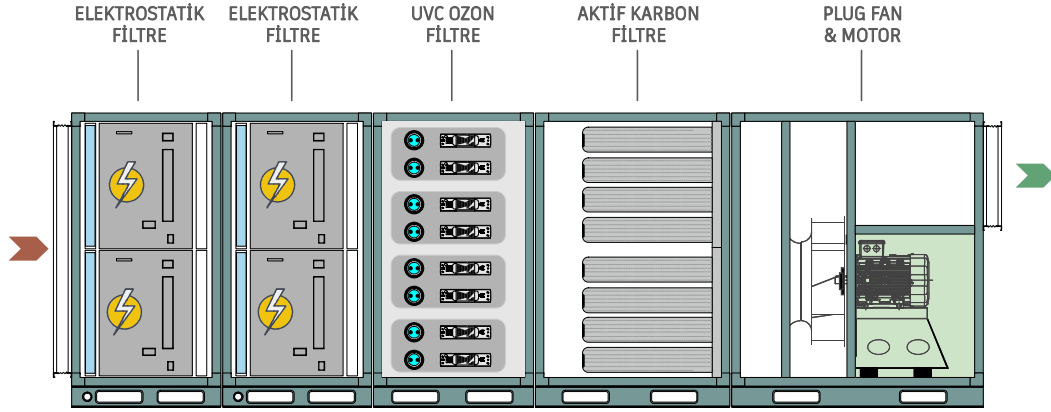

MED

Model	Hava Debisi m³/h	Ünite Dışı Basınç Pa	ÜNİTE FİYATI EURO
MED-25	3000	400	€ 8810
MED-50	5000	450	€ 11270
MED-100	10000	500	€ 20740
MED-150	15000	500	€ 28830
MED-225	24000	600	€ 38640
MED-300	30000	600	€ 49300

Model	Motor Gücü kW (380V)	ESP Filtre Watt (230V)	UVC Filtre Watt (230V)	BASIC PANO FİYATI EURO	SMART PANO FİYATI EURO
MED-25	1,5	77	126	€ 870	€ 3770
MED-50	3	112	192	€ 1060	€ 4060
MED-100	5,5	2x112	2x192	€ 1330	€ 4430
MED-150	7,5	3x112	3x192	€ 1495	€ 4595
MED-225	15	3x182	3x262	€ 2160	€ 5360
MED-300	15	3x231	3x282	€ 2240	€ 5540

Model	Uzunluk L	Genişlik W	Yükseklik H	Ayak h	Boğaz L
MED-25	3750	925	800	120	120
MED-50	3750	1280	800	120	120
MED-100	4100	1280	1500	120	120
MED-150	4100	1280	2200	150	120
MED-225	4400	1800	2200	150	120
MED-300	4400	2400	2200	150	120

BASIC PANO :

MCC Pano + Frekans İnvörtörü
+ Kapak Üzeri Durum Işıkları +
Potansiyometre

SMART PANO :

MCC-DDC Pano + PLC Kontrol
+ Frekans İnvörtörü + Mahal
Tipi 7" Touch Panel Kontrol +
Smart Kontrol Arayüzü +
Modbus/Bacnet Haberleşme