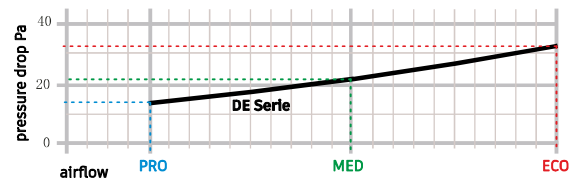

@%89

Model	Verimlilikte Hava Debisi m³/h	Boyutlar L x H x W mm	Güç (230V) Watt	KDV HARİÇ DOLAR
ECO-DE 30	5000	538 x 825 x 815	77	$ 2040
ECO-DE 60	10000	538 x 1500 x 815	154	$ 2980
ECO-DE 80	12500	538 x 1605 x 815	182	$ 3450
ECO-DE 100	15000	538 x 2180 x 815	231	$ 4390

@%93

Model	Verimlilikte Hava Debisi m³/h	Boyutlar L x H x W mm	Güç (230V) Watt	KDV HARİÇ DOLAR
MED-DE 30	4000	538 x 825 x 815	77	$ 2040
MED-DE 60	8000	538 x 1500 x 815	154	$ 2980
MED-DE 80	10000	538 x 1605 x 815	182	$ 3450
MED-DE 100	12000	538 x 2180 x 815	231	$ 4390

@%96

Model	Verimlilikte Hava Debisi m³/h	Boyutlar L x H x W mm	Güç (230V) Watt	KDV HARİÇ DOLAR
PRO-DE 30	3300	538 x 825 x 815	77	$ 2040
PRO-DE 60	6600	538 x 1500 x 815	154	$ 2980
PRO-DE 80	8300	538 x 1605 x 815	182	$ 3450
PRO-DE 100	10000	538 x 2180 x 815	231	$ 4390