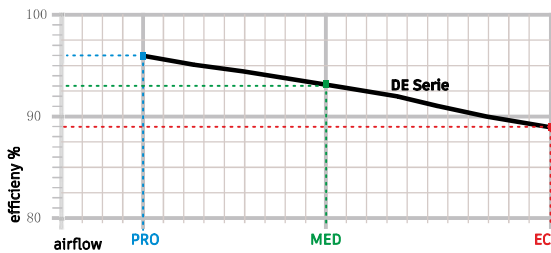

@%89

Model	Verimlilikte Hava Debisi m³/h	Boyutlar L x H x W mm	Güç (230V) Watt	KDV HARİÇ DOLAR
ECO-DE 30	5000	538 x 825 x 815	77	$ 2040
ECO-DE 60	10000	538 x 1500 x 815	154	$ 2980
ECO-DE 80	12500	538 x 1605 x 815	182	$ 3450
ECO-DE 100	15000	538 x 2180 x 815	231	$ 4390

@%93

Model	Verimlilikte Hava Debisi m³/h	Boyutlar L x H x W mm	Güç (230V) Watt	KDV HARİÇ DOLAR
MED-DE 30	4000	538 x 825 x 815	77	$ 2040
MED-DE 60	8000	538 x 1500 x 815	154	$ 2980
MED-DE 80	10000	538 x 1605 x 815	182	$ 3450
MED-DE 100	12000	538 x 2180 x 815	231	$ 4390

@%96

Model	Verimlilikte Hava Debisi m³/h	Boyutlar L x H x W mm	Güç (230V) Watt	KDV HARİÇ DOLAR
PRO-DE 30	3300	538 x 825 x 815	77	$ 2040
PRO-DE 60	6600	538 x 1500 x 815	154	$ 2980
PRO-DE 80	8300	538 x 1605 x 815	182	$ 3450
PRO-DE 100	10000	538 x 2180 x 815	231	$ 4390