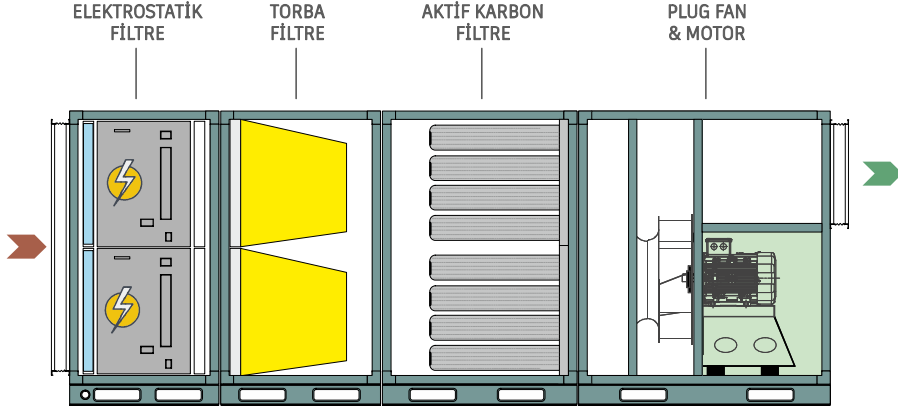

ECO

Model	Hava Debisi m³/h	Ünite Dışı Basınç Pa	ÜNİTE FİYATI EURO
ECO-25	3000	400	€ 5940
ECO-50	5000	450	€ 7535
ECO-100	10000	500	€ 13070
ECO-150	15000	500	€ 17810
ECO-225	24000	600	€ 24250
ECO-300	30000	600	€ 30540

Model	Motor Gücü kW (380V)	ESP Filtre Watt (230V)	BASIC PANO FİYATI EURO	SMART PANO FİYATI EURO
ECO-25	1,5	77	€ 810	€ 3710
ECO-50	3	112	€ 990	€ 3990
ECO-100	5,5	2x112	€ 1245	€ 4345
ECO-150	7,5	3x112	€ 1400	€ 4500
ECO-225	15	3x182	€ 2025	€ 5225
ECO-300	18,5	3x231	€ 2590	€ 5900

Model	Uzunluk L	Genişlik W	Yükseklik H	Ayak h	Boğaz L
ECO-25	3350	925	800	120	120
ECO-50	3350	1280	800	120	120
ECO-100	3700	1280	1500	120	120
ECO-150	3700	1280	2200	150	120
ECO-225	4000	1800	2200	150	120
ECO-300	4000	2400	2200	150	120

BASIC PANO :
MCC Pano + Frekans İnvörtörü
+ Kapak Üzeri Durum Işıkları +
Potansiyometre

SMART PANO :
MCC-DDC Pano + PLC Kontrol
+ Frekans İnvörtörü + Mahal
Tipi 7" Touch Panel Kontrol +
Smart Kontrol Arayüzü +
Modbus/Bacnet Haberleşme